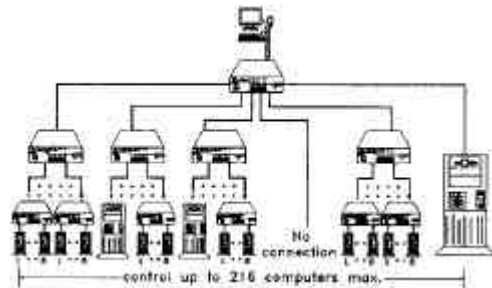

Computer-Umschalter

Server-Umschalter

Überwachen Sie Ihre Server mit nur einem Monitor, Tastatur und Maus.

Das Gerät ist für 6 PC's ausgelegt durch Kaskadierung ist die Anzahl der zu überwachenden Rechner auf bis zu 216 ausbaubar.

Die Wahl der Zentraleinheit erfolgt direkt über die Fronttaste oder mit einer Hot-Key Kombination für die Direktsteuerung des gewünschten Port über die Tastatur. Es ist außerdem mit einer Abtastfunktion zur ständigen Überwachung aller angeschlossenen Zentraleinheiten ausgerüstet, wobei jeweils nach einer bestimmten Zeit auf einen anderen PC umgeschaltet wird. Diese Zeit ist beliebig zwischen 0 und 40 Sekunden einstellbar.

Ein Steckernetzteil ist im Lieferumfang enthalten.

Art.-Nr.: 1313

Automatischer Tastatur-/Monitor-/Maus-Umschalter

Mit diesem Gerät können sich 6 Anwender einen Rechner teilen, wobei die Arbeitsplätze bis zu 70 m (abhängig vom Kabel u. Rechner) von der CPU entfernt sein können.